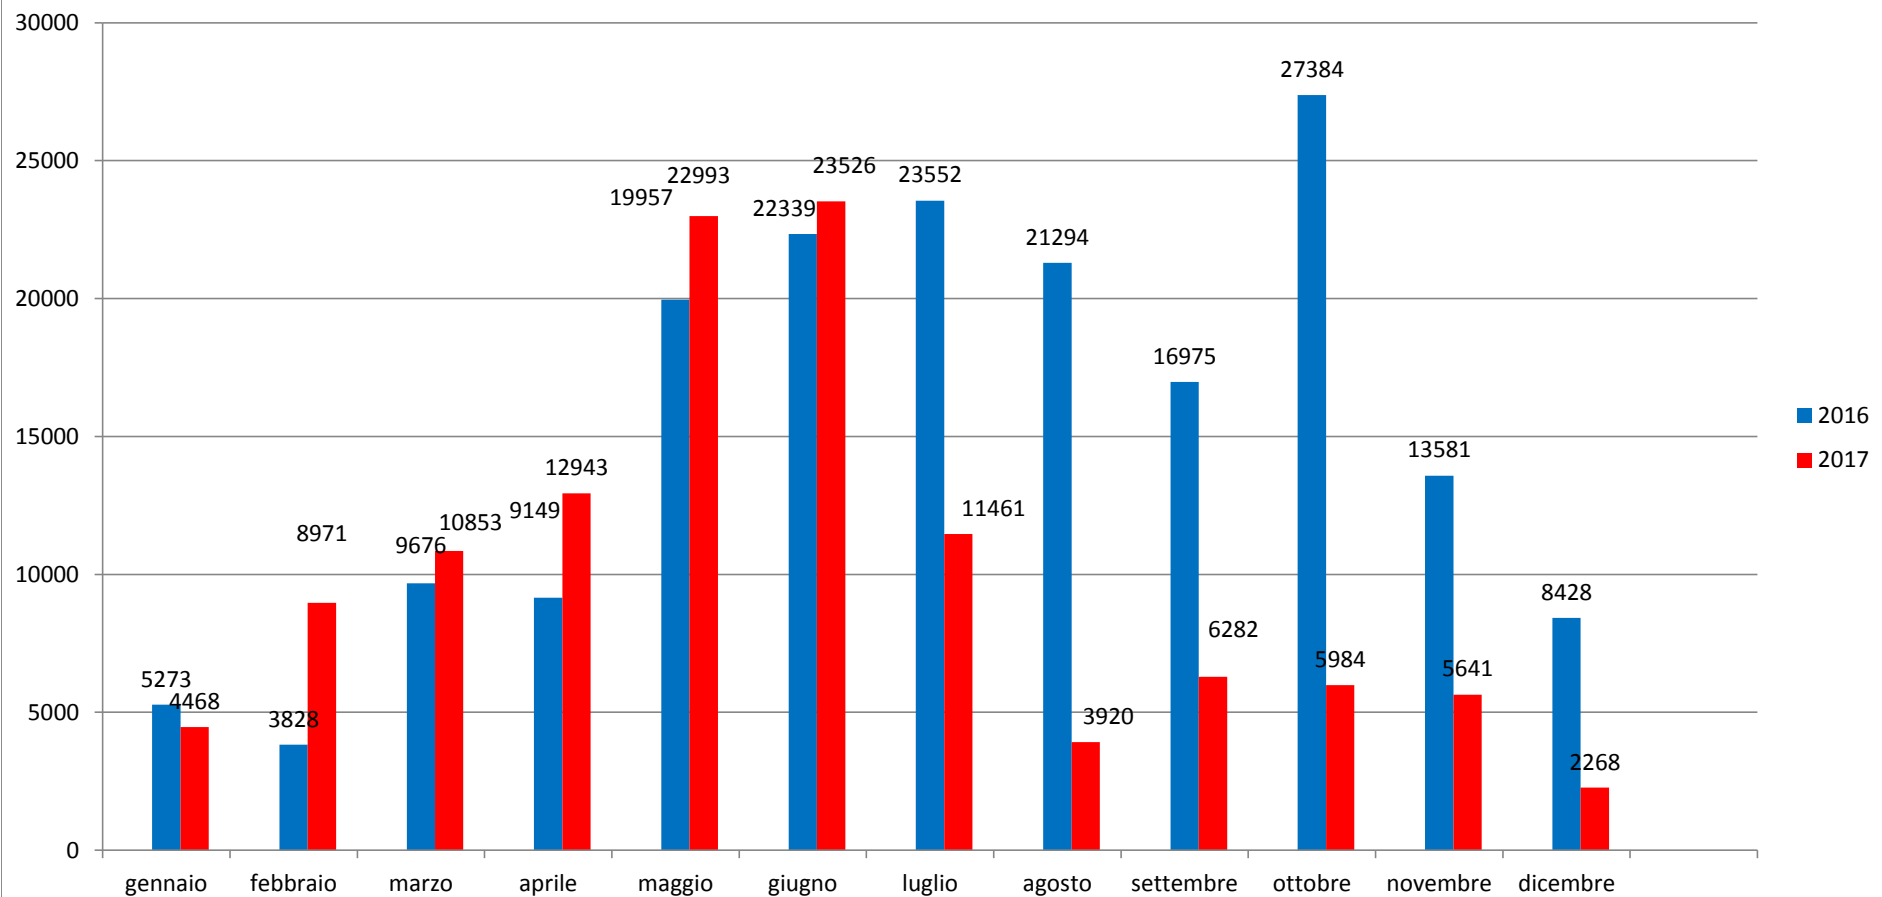

Comparazione migranti sbarcati negli anni 2016/2017

2016: 181.436

2017: 119.310 (dato al 31 dicembre 2017)

*Fonte: Dipartimento della Pubblica sicurezza